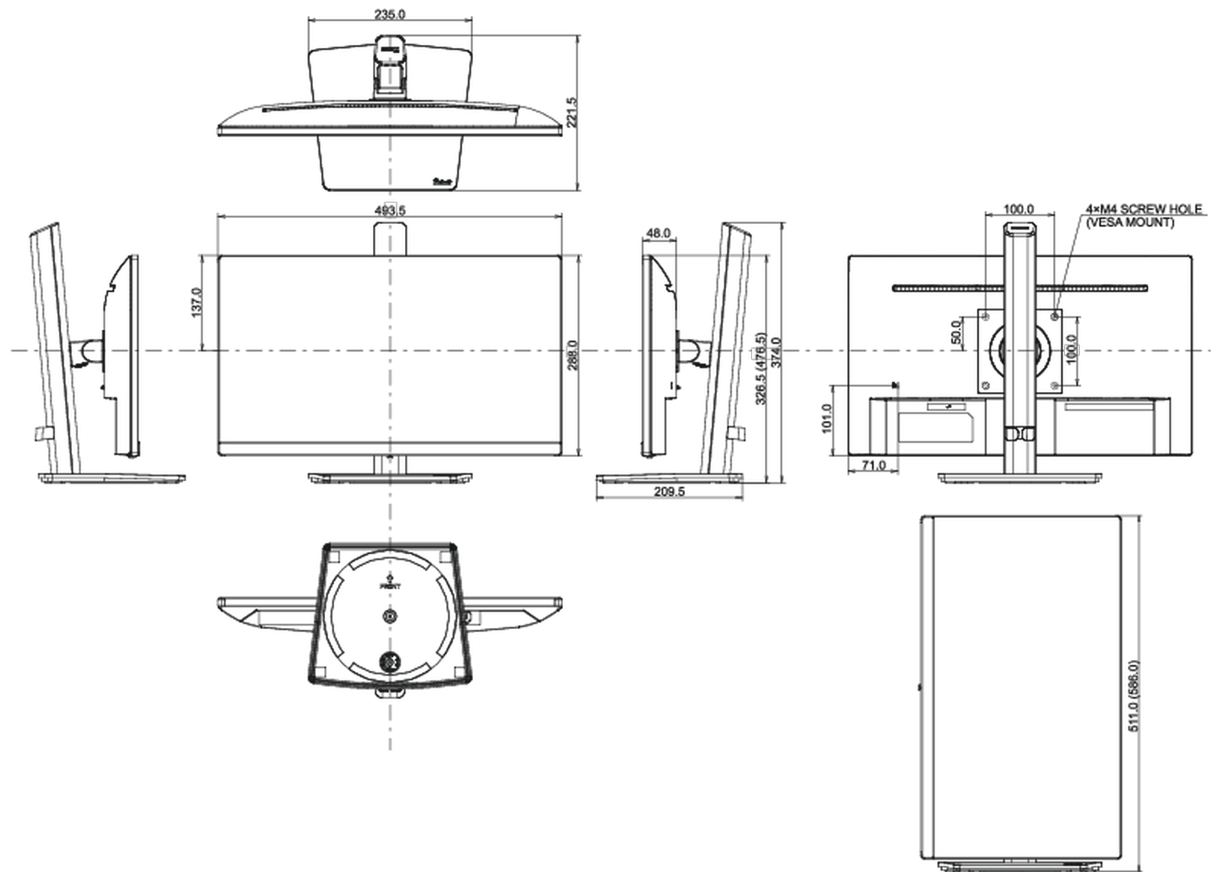

01 DISPLAY EIGENSCHAFTEN

Design	dreiseitig rahmenloses Design
Bilddiagonale	21.5", 54.5cm
Panel-Technologie	VA, matte Oberfläche
Physikalische Auflösung	1920 x 1080 @75Hz (2.1 megapixel Full HD)
Bildformat	16:9
Helligkeit	250 cd/m ²
Kontrastverhältnis	3000:1
Erweitertes Kontrast Verhältnis	80M:1
Reaktionszeit (MPRT)	1ms
Blickwinkel	horizontal/vertikal: 178°/178°, rechts/links: 89°/89°, nach oben/unten: 89°/89°
Farbunterstützung	16.7mIn (sRGB: 96%; NTSC: 72%)
Horizontalfrequenz	30 - 85kHz
Arbeitsfläche H x B	478.7 x 260.3mm, 18.8 x 10.2"
Pixelabstand	0.249mm
Farbe	matt, schwarz

04 MECHANISCH

Verstellmöglichkeiten	Swivel, Tilt, Pivot (Rotation auf beiden Seiten)
Höhenverstellbar	150mm
Rotierbar (Pivotfunktion)	90°
Drehwinkel	90°; 45° links; 45° rechts
Neigungswinkel	23° nach oben; 5° nach unten

VESA Halterung	100 x 100mm
Kabelmanagement	ja

05 ENTHALTENES ZUBEHÖR

Kabel	Netz, USB, HDMI
Sonstige	Leitfaden zur Inbetriebnahme, Sicherheits-Hinweise

06 STROMVERWALTUNG

Netzteil	intern
Stromversorgung	AC AC - 100V, 240/V, 50Hz
Leistungsaufnahme	13W typisch, 0.5W Standby, 0.3W ausgeschaltet

Produkt Abmessungen B x H x T	493.5 x 326.5 (476.5) x 221.5mm
Verpackung Abmessungen B x H x T	615 x 125 x 400mm
Gewicht (ohne Verpackung)	4.2kg
Gewicht (inkl Verpackung)	5.0kg
EAN code	4948570120789

Alle Warenzeichen sind eingetragene Handelsmarken. Irrtum und Änderungen in den Spezifikationen vorbehalten. Alle LCD's erfüllen die ISO-9241-307:2008 Pixelfehlerklasse.