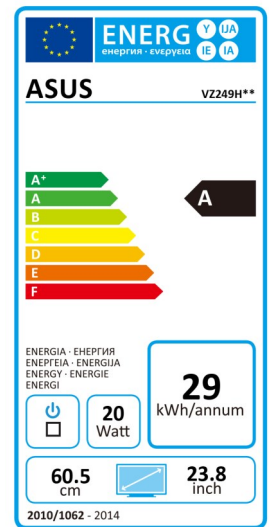

VZ249HE-W

Flicker-free

Ultra-low
Blue Light

Frameless Design

Der ASUS VZ249HE-W verfügt über ein platzsparendes Design mit einem ultra-schlanken Profil und misst an der schmalsten Stelle lediglich 7mm. Sein rahmenloses Design macht ihn perfekt für so gut wie nahtlose Multi-Monitor Konfigurationen, die ein noch besseres Mittendrin-Gefühl bieten. Ein fortschrittlicher, besonders leistungsfähiger IPS-Bildschirm mit einem beeindruckenden Kontrastverhältnis von 80.000.000:1 und hohen Betrachtungswinkeln von 178°. Zusätzlich garantiert die ASUS Eye Care-Technologie ein komfortables Seherlebnis.

Key Features

- Das elegante, ultraschlanke Profil ist lediglich 7mm dick
- Mit seinem rahmenlosen Design eignet er sich ideal für den Einsatz in Multi-Monitor-Konfigurationen
- Die ASUS EyeCare-Technologie bietet Low BlueLight Filter- und Flicker-Free-Technologie
- IPS-Technologie mit beeindruckend hohem Betrachtungswinkel von 178°

VZ249HE-W

EAN:	4712900824308
PN:	90LM02Q2-B01670
Hintergrundbeleuchtung / Paneltyp	WLED/IPS
Auflösung	1920 x 1080, 16:9
Diagonalabmessung	60,5 cm (23,8")
Kontrastverhältnis (dynamisch)	80.000.000:1
Blickwinkel	178° horizontal—178° vertikal
Reaktionszeit	5 ms
Helligkeit	250 cd/m ²
Pixelabstand	0,2745 mm
Farbunterstützung	16,7 Millionen Farben
Gehäusefarbe	Weiß
Besonderheiten	UltraSlim, Blue Light Filter, IPS
Ergonomie	Neigbar
Abmessungen (BxHxT) / Gewicht	54 x 39,1 x 21,1
Schnittstellen	HDMI, D-Sub
Stromverbrauch Betrieb/Standby/Off	<14,75 Watt / <0,5 Watt / <0,5 Watt
Zubehör	VGA und HDMI Kabel
Zertifizierung	TÜV FlickerFree, Blue Light Filter