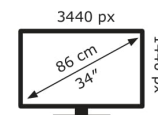

ASUS

PA348CGV

33 kWh/1000h

2019/2013

Technische Daten PA348CGV

Bildschirm	
Bildschirmdiagonale:	86,4 cm (34 Zoll)
Bildschirmauflösung:	3440 x 1440 Pixel
Natives Seitenverhältnis:	21:9
Touchscreen:	Nein
HD-Typ:	UltraWide Quad HD
Panel-Typ:	IPS
Bildschirmform:	Flach
Kontrastverhältnis:	1000:1
Maximale Bildwiederholrate:	120 Hz
Anzahl der Farben des Displays:	1,073 Milliarden Farben
Typ der Hintergrundbeleuchtung:	LED
Helligkeit (peak):	400 cd/m ²
Helligkeit (typisch):	350 cd/m ²
Reaktionszeit:	2 ms
Display-Oberfläche:	Matt
Bildwinkel, horizontal:	178°
Bildwinkel, vertikal:	178°
Pixel Abstand:	0,2325 x 0,2325 mm
Pixeldichte:	110 ppi
Horizontaler Scanbereich:	185 – 185 kHz
Vertikaler Scanbereich:	48 – 120 Hz
Sichtbare Größe (horizontal):	80 cm
Sichtbare Größe (vertikal):	33,5 cm
Digital horizontale Frequenz:	30 – 151 kHz
Digital vertikale Frequenz:	30 – 100 Hz
High Dynamic Range Video (HDR) Unterstützung:	Ja
Technologie mit hohem Dynamikbereich (HDR):	High Dynamic Range 10 (HDR10)
RGB-Farbraum:	DCI-P3
Farbskala:	98%
sRGB Abdeckung (klassisch):	100%

Gewicht und Abmessungen

Gerätebreite (inkl. Fuß):	817,6 mm
Gerätetiefe (inkl. Fuß):	245 mm
Gerätehöhe (inkl. Fuß):	568,9 mm
Gewicht (mit Ständer):	12,2 kg
Breite (ohne Standfuß):	81,8 cm
Tiefe (ohne Standfuß):	6,89 cm
Höhe (ohne Standfuß):	36,8 cm
Gewicht (ohne Ständer):	7,8 kg