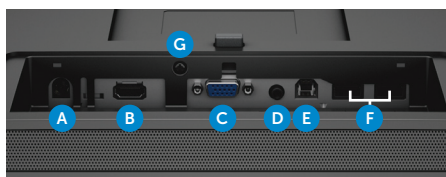

Konnektivität

A Netzteil	F USB-Downstream x 2
B HDMI/MHL	G Ständerschloss
C VGA	H Kopfhöreranschluss
D Audioeingang	I Lautsprechergitter
E USB-Upstream