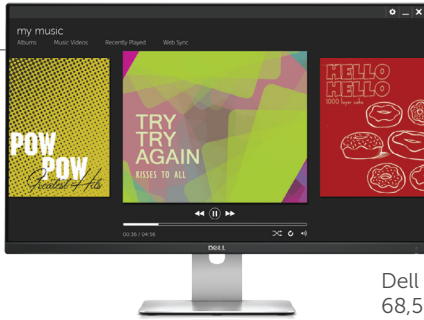

Dell 27"-Monitor | S2715H
68,58 cm (27")

Vorteile des Dell 27"-Monitors:

Eine verbesserte Darstellung und ein außergewöhnliches Klangerlebnis

Erweitern Sie Ihr Home Entertainment mit erstklassigen Funktionen – kristallklare Video- und Audioqualität, nahtlose Breitbildwiedergabe auf einem großzügigen Bildschirm – alles in einem Monitor, der praktisch ohne Rand auskommt. Ideal für jede Home-Entertainment-Umgebung.

- Genießen Sie gestochen scharfe, lebendige Bilder in Kinoqualität mit Full HD-Auflösung sowie lebendigen, konstanten und akkuraten Farben bei einem extrem weiten Betrachtungswinkel von 178°/178°.
- Dank der beeindruckenden Klangqualität mit den integrierten Lautsprechern des S2715H mit 2 x 9 W kommen Sie in den Genuss eines exzellenten und umfassenden Audioerlebnisses. Außerdem können Sie Audio direkt von Ihrem Handheld-Gerät zum Monitor streamen und so von einem intensiven Spiele- oder Kinoerlebnis profitieren.
- Es geht nichts über ein richtig großes Bild. Mit seiner äußerst schmalen Blende besitzt dieser Monitor ein nahezu rahmenloses Design und bietet die Möglichkeit zu einem einzigartigen Breitbilderlebnis, indem Sie zwei Monitore jeweils mit den schmalsten Rahmen nebeneinander platzieren und das darauf nahtlos angezeigte Bild genießen**.

Ideal für:

- Spiele
- Wiedergabe von Filmen und Video-Streaming
- Internet, Online-Informationen über Aktien
- Wiedergabe Ihrer Lieblingsmusik

Flexible Ansichts- und Konnektivitätsoptionen

Verschiedene verfügbare VESA Montageoptionen und Neigefunktionen sowie problemlose Konnektivität zu Mobilgeräten gewährleisten maximalen Komfort.

- Sie können direkt von Ihrem Smartphone/Tablet aus Inhalte anzeigen und Audio auf Ihren Monitor streamen sowie gleichzeitig Ihr Gerät laden, wenn es über HDMI (MHL) mit dem Monitor verbunden ist.
- Über die beiden USB 2.0-Anschlüsse am S2715H können Sie mehrere Geräte wie Tastatur, Maus und USB-Sticks anschließen.
- Dank der VESA Halterung können Sie den Bildschirm ganz flexibel an der Wand oder am optionalen Dell Monitor-Einzelarmständer befestigen und so ein Arbeiten ohne störende Kabel ermöglichen.
- Sie können den Monitor einfach auf den Betrachtungswinkel Ihrer Wahl einstellen, indem Sie ihn um 5 Grad nach vorn oder 21 Grad nach hinten neigen.

Zuverlässigkeit und Ökoeffizienz