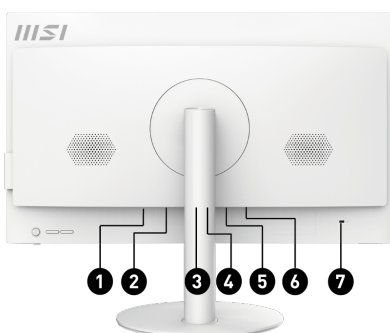

## Be Your Window To The World

Mit seinem schlanken Design bringt der PRO AP241 11M ein professionelles und elegantes Aussehen an jeden Arbeitsplatz. Die im Lieferumfang enthaltene MSI Full HD-Webcam macht das Gerät außerdem fit für jede Online-Konferenz. Das IPS-Panel-Display mit weitem Betrachtungswinkel und Full-HD-Auflösung (1920x1080) ermöglicht klare Videogespräche sowie gut lesbare Texte und Grafiken. Darüber hinaus lässt sich der PRO AP241 11M dank des werkzeuglosen Designs leicht montieren und demontieren, so dass das System bei Bedarf einfach umgestellt werden kann.

#### PRO AP241 11M

- Intel® Core i5-11400 Rocket Lake mit DDR4-RAM
- Windows 10 Pro
- Kostenloses Upgrade auf Windows 11
- 23,8" IPS Grade Panel LED Backlight (1920 x 1080 FHD)
- MSI Anti-Flicker & Less Blue Light Technologie schützt deine Augen
- 178° Betrachtungswinkel
- Unterstützt Wi-Fi 6
- Die Firmware TPM verschlüsselt Ihre Daten sicher
- Silent-PRO-Kühlsystem: Wärmemodule auf Serverniveau sichern einen leisen und stabilen Betrieb bei einer längeren Lebensdauer

Bilder und Logos: [Produktanlage PRO AP241 11M](#)

Farbe auf diesem Bild weicht vom tatsächlichen Modell ab

1. DC Jack
2. 1x HDMI Ausgang (2.0)
3. 1x COM Port
4. 4x USB 3.2 Gen 1 Typ-A
5. 1x RJ45
6. 1x Mikrofon-Eingang / 1x Kopfhörer-Ausgang
7. 1x Kensington Schloss
8. 2x USB 2.0 Typ-A