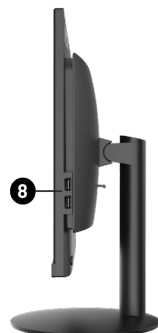

## Be Your Window To The World

Mit seinem schlanken Design bringt der PRO AP241 11M ein professionelles und elegantes Aussehen an jeden Arbeitsplatz. Die im Lieferumfang enthaltene MSI Full HD-Webcam macht das Gerät außerdem fit für jede Online-Konferenz. Das IPS-Panel-Display mit weitem Betrachtungswinkel und Full-HD-Auflösung (1920x1080) ermöglicht klare Videogespräche sowie gut lesbare Texte und Grafiken. Darüber hinaus lässt sich der PRO AP241 11M dank des werkzeuglosen Designs leicht montieren und demontieren, so dass das System bei Bedarf einfach umgestellt werden kann.

#### PRO AP241 11M

- Intel® Core i5-11400 Rocket Lake mit DDR4-RAM
- Windows 10 Pro
- Kostenloses Upgrade auf Windows 11
- 23,8" IPS Grade Panel LED Backlight (1920 x 1080 FHD)
- MSI Anti-Flicker & Less Blue Light Technologie schützt deine Augen
- 178° Betrachtungswinkel
- Unterstützt Wi-Fi 6
- Die Firmware TPM verschlüsselt Ihre Daten sicher
- Silent-PRO-Kühlsystem: Wärmemodule auf Serverniveau sichern einen leisen und stabilen Betrieb bei einer längeren Lebensdauer

Bilder und Logos: [Produktanlage PRO AP241 11M](#)

Farbe auf diesem Bild weicht vom tatsächlichen Modell ab

1. DC Jack
2. 1x HDMI Ausgang (2.0)
3. 1x COM Port
4. 4x USB 3.2 Gen 1 Typ-A
5. 1x RJ45
6. 1x Mikrofon-Eingang / 1x Kopfhörer-Ausgang
7. 1x Kensington Schloss
8. 2x USB 2.0 Typ-A