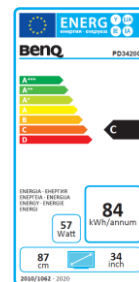

Datenblatt

BenQ DesignVue Monitor PD3420Q 86,36 cm / 34" LED Display

- UWQHD – 3440 x 1440 / 21:9
- AQCOLOR™ Technologie
- Panel Blickwinkel H/V 178°/178°
- 100% sRGB und DCI-P3 98%
- Höhenverstellbarkeit 150 mm

Modell : PD3420Q
Art. Nr. / EAN Code : 9H.LJHLB.QBE / 471 8755 08154 5

Panel

Typ : 86.36 cm / 34" Wide TFT, IPS-Panel
Physikalische Auflösung : 3440 x 1440 UWQHD / 21:9
Pixelabstand : 0.2325 mm
Bilddiagonale / -fläche (B x H) : 863.6 mm / 799.80 mm x 334.80 mm
Max. Farben : 1,07 Mrd.
Betrachtungswinkel H/V (CR \geq 10) : 178°/ 178°
Kontrast (statisch) : 1000:1
Kontrast (dynamisch) : 20 Mio.:1
Helligkeit : 350 cd/m²
Reaktionszeit : 5 ms (GtG)

Extras

Bildqualität : 100% sRGB und Rec.709 / CAD/CAM Mode / Animation Mode / Flicker-Free / Low Blue Light / Eye Protector / DualView / Darkroom Mode / AQCOLOR / Delta E / Hotkey Puck G2 / Uniformity Technologie
KVM Switch : Ja
Lautsprecher : 2 x 2.5 Watt
Sicherung : Kensington Lock
Halterung : VESA 100 x 100 mm
Höhenverstellbarkeit : 150 mm
Drehbarkeit : -30°/+30° links/rechts
Neigebereich : -5° / +20°