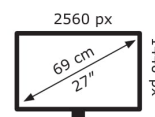

32 kWh/1000h