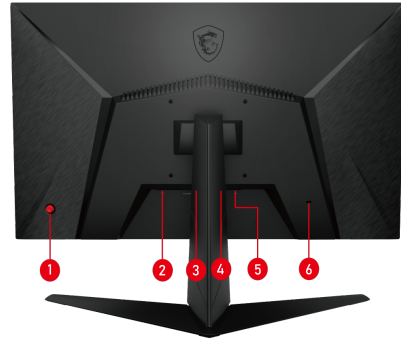

Nachtsicht

Erkenne auch im Dunkeln jedes Detail mühelos und spüre deine Feinde auf, bevor sie dich bemerken können.

- | | |
|----------------------|---------------------------|
| 1. 5-Wege-Joystick | 4. 1x Display Port (1.2a) |
| 2. 1x Stromanschluss | 5. 1x Kopfhörer (Out) |
| 3. 2x HDMI (1.4b) | 6. 1x Kensington Lock |