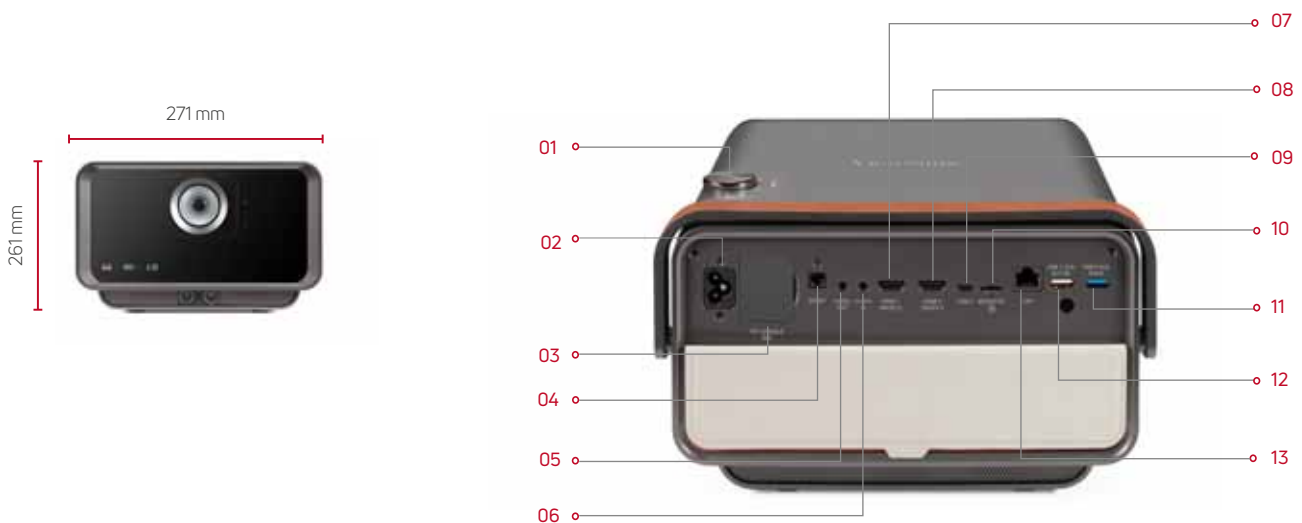

Technische Daten

PRODUKTSPEZIFIKATIONEN

Auflösung	3840 x 2160
Lichtquelle	LED
Helligkeit	2400 LED Lumen
Kontrast (dynamisch)	3.000.000 : 1
Lampenlebensdauer (Normal / Eco)	30.000
Projektionsverhältnis	0,8
Bildschirmgröße	30" - 200" / 76,2 - 508 cm
Projektionsoffset	100% ± 5%
Display-Farben	1,07 Mrd. Farben
Farbraum	119% Rec. 709
Trapez	+/- 40° (vertikal)
Betriebsgeräusche (Normal / Eco)	30 dB / 26 dB
Lautsprecher	2 x 8 Wat (Harman/Kardon)

ABMESSUNGEN (B x H x T)

Projektor	261 x 271 x 166mm
-----------	-------------------

LEISTUNG

Stromquelle	Wechselspannung 100 – 240 V,
Leistungsaufnahme (max.)	140 Watt
Leistungsaufnahme (standby)	<0,5 Watt

CE, GS, EAC, FC, CCC, ROHS

1. Power Button
2. Netzanschluss
3. WIFI Dongle

4. S-PDIF
5. Audio Ausgang
6. Audio Eingang

7. HDMI 1/C203
8. HDMI 2/C203
9. USB-C

10. Micro-SD-Kartenslot
11. USB-Reader
12. USB-Reader
13. LAN