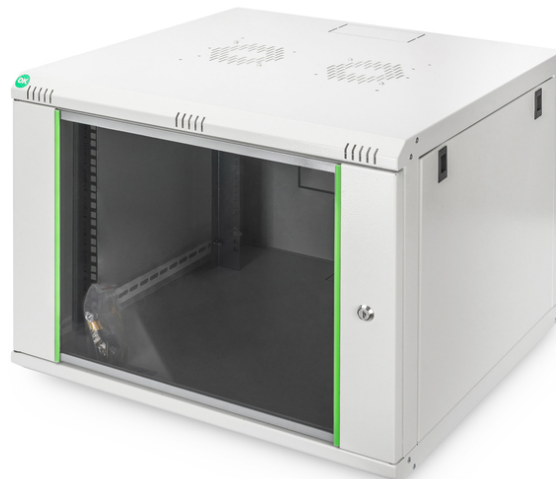

# DIGITUS Wandgehäuse Dynamic Basic Serie - 600x600 mm (BxT)

DN-19 07U-6/6-EC  
EAN 4016032221739

## 7HE Wandgehäuse, Dynamic Basic 385x600x600 mm, Farbe Grau (RAL 7035)

Die Wandgehäuse der Dynamic Basic Serie sind aus einer robusten Stahlblechkonstruktion gefertigt. Die Stabilität wird durch die Schweißpunkte erhöht. Die Seitenteile sind abnehmbar und die Wandmontage ist einfach und kann deshalb schnell vorgenommen werden. Durch Ihre Flexibilität sind die Wandgehäuse ideal für alle gängigen EDV- und Telekommunikationsanwendungen geeignet.

- Schutzklasse IP20
- Abschließbare Sicherheitsglastür mit Stahlrahmen
- 235° Türöffnungswinkel
- 1-Punkt-Verriegelung an der Fronttür
- 483 mm (19")-Profilschienen an der Vorder- und Rückseite innerhalb des Schrankes montiert, galvanisiert
- 483 mm (19")-Profilschienen sind in der Tiefe verstellbar und mit Markierung der Höheneinheit versehen
- 0,8 - 1,2 mm robustes Stahlblech mit hoher Belastbarkeit, pulverbeschichtet
- Kabelzuführung möglich an Rückseite, Dach und Boden (vorgestanzte Ausbrüche)

- Dach ist vorbereitet zur Aufnahme eines Lüfterelements (ausgestanzte Aufnahmen)
- Lüftungsschlitze für aktive sowie passive Be- und Entlüftung
- 4 Erdungspunkte (Boden, Seitenteil und Fronttür) mit Schutzkappe
- Einbautiefe für Komponenten min.-max.: 320 - 450 mm
- IP Schutzklasse: IP20
- Farbe: lichtgrau, RAL 7035
- Tiefe: 600 mm
- Fronttür: Glastür, einflügelig
- HE: 7
- Traglast: 60 kg
- Montiert: ja
- Seitenwände: Beidseitig
- Schranktyp: Wandgehäuse
- Breite: 600 mm