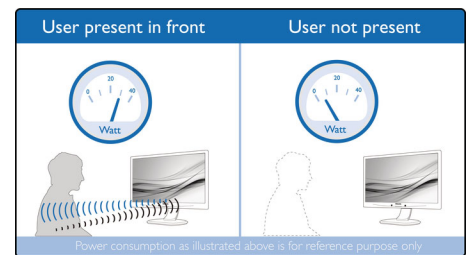

HDMI ready

HDMI-ready

Ein HDMI ready-Gerät verfügt über sämtliche Hardware für den Empfang von HDMI-Signalen

(High-Definition Multimedia Interface). Ein HDMI-Kabel ermöglicht hochwertige Audio- und Videosignale, die über ein einziges Kabel von einem PC oder anderen AV-Quellen (z. B. von Set-Top-Boxen, DVD-Playern, A/V-Receiver und Videokameras) übertragen werden.

EasyRead Modus

Dank des EasyRead Modus können Sie wie auf Papier lesen

PowerSensor

PowerSensor ist ein integrierter Sensor, der durch das Aussenden und Empfangen unbedenklicher Infrarotsignale erkennt, ob sich der Benutzer in der Nähe des Geräts aufhält, und automatisch die Bildschirmhelligkeit reduziert, wenn der Benutzer sich vom Schreibtisch entfernt. So wird der Energieverbrauch um bis zu 80 % gesenkt und die Monitorlebensdauer verlängert.