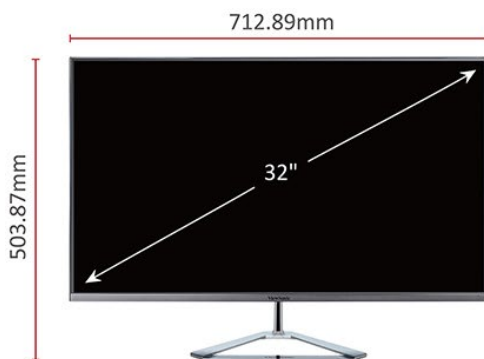

Abmessungen und Anschlussbelegung

1. Bedienelemente
2. HDMI (2x)

3. DisplayPort
4. Mini DisplayPort

5. Kopfhörer
6. DC In (Netzteil)