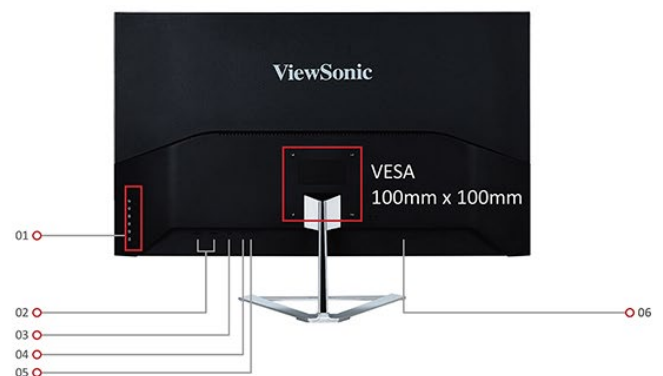

## Hauptmerkmale

Bildschirmdiagonale	80,01 cm / 31,5 Zoll / 16:9
Auflösung	2.560 x 1.440 @75Hzt
Panel / Einblickwinkel	SuperClear® IPS / 178°/178°
Konnektivität	DisplayPort, Mini DisplayPort, HDMI
Besonderheit	VESA Montagemöglichkeit Non-Glare Lautsprecher 99% sRGB

## Produktbeschreibung

Der ViewSonic® VX3276-2K-MHD-2 ist ein eleganter 32 Zoll-WQHD-Monitor mit einem modernen und minimalistischen Design, ideal für den Einsatz im Büro oder bei Ihnen Zuhause. Dank der SuperClear® IPS-Panel-Technologie, seiner WQHD-Auflösung von 2560 x 1440 Bildpunkten sowie einer Farbtiefe von 10-Bit liefert dieser Monitor klare, brillante Bilder mit weitem Betrachtungswinkel von bis zu 178/178 Grad. Das elegante Edge-3-Edge-Design macht den VX3276-2K-MHD-2 interessant für Multi-Monitor-Setups und bietet somit ein realitätsgetreues Seherlebnis für Multimediaanwendungen. Ausgestattet mit HDMI-, DisplayPort- und Mini-DisplayPort-Eingängen ermöglicht der VX3276-2K-MHD-2 eine flexible Anbindung an PC-Systeme, Notebooks und Multimedia-Peripheriegeräte. Zudem reduziert die Flimmerfrei-Technologie zusammen mit dem Blaulichtfilter die Ermüdung der Augen, auch bei längerer Betrachtung des Bildschirms. Darüber hinaus können Benutzer mit der kostenlosen ViewSplit- Software das Bildschirmlayout für einen effizienteren Workflow unterteilen, organisieren und anpassen.

## Abmessungen und Anschlussbelegung

1. Bedienelemente
2. HDMI (2x)

3. DisplayPort
4. Mini DisplayPort

5. Kopfhörer
6. DC In (Netzteil)

### PRODUKTSPEZIFIKATIONEN

Modell	VX3276-2K-MHD-2
Bilddiagonale	80,01 cm / 31,5 Zoll / 16:9
Panel	SuperClear® IPS
Panel Oberfläche	Matt (Non glare)
Anzeigefläche (H/V)	698 x 393 mm
Native Auflösung	2.560 x 1.440 @ 75Hz
Reaktionszeit	4ms
Helligkeit	250 cd/m <sup>2</sup>
Kontrastverhältnis (nativ)	1200:1
Kontrastverhältnis (dyn.)	80Mio.:1
Betrachtungswinkel (H/V)	178/178 (CR> 10)
Farben	1.07Mrd. (10 bit) 99% sRGB